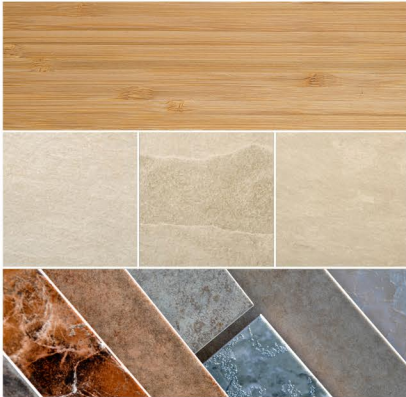

- نظام SMART HOUSE
- أنترفون ملون صوت وصورة
- جفصين كامل للغرف مع انارة
- الواجهات الخارجية و الأمامية من الحجر الطبيعي والدهان العازل
- الألمنيوم سيدم 2000 لون أسود مع ستور رولو لغرف النوم
- أرضيات الصالونات سيراميك ماسيف 60×60
- أرضيات غرف النوم سيراميك ماسيف 20×40
- تمديد سواد التكييف
- بياضات الحماميم
- بورسلان الحمامات والمطابخ بورسلان أسباني